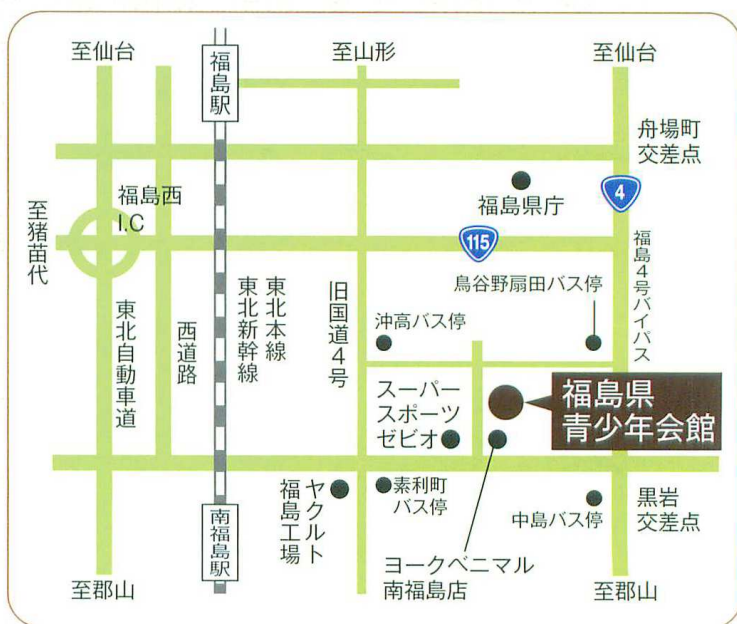

### 3・11 福島集会・青少年会館 バスアクセス (旧4号、4号バイパス 経由)

#### 交通アクセス

##### バス

福島駅東口から福島交通バス利用  
 〈二本松行・松川行・医大病院行・蓬萊団地行・伏拝行など〉

- 旧国道経由  
 沖高バス停または素利町バス停(福島駅から約15分)下車徒歩5分
- バイパス経由  
 鳥谷野扇田バス停または中島バス停(福島駅から約15分)下車徒歩約5分

##### ⑤番のりば ●旧国道経由 素利町下車 290円

10:35	医大	12:15	蓬萊団地
10:55	飯野町	12:35	医大
11:10	蓬萊団地		
11:30	医大		
11:45	松川		
12:00	二本松		