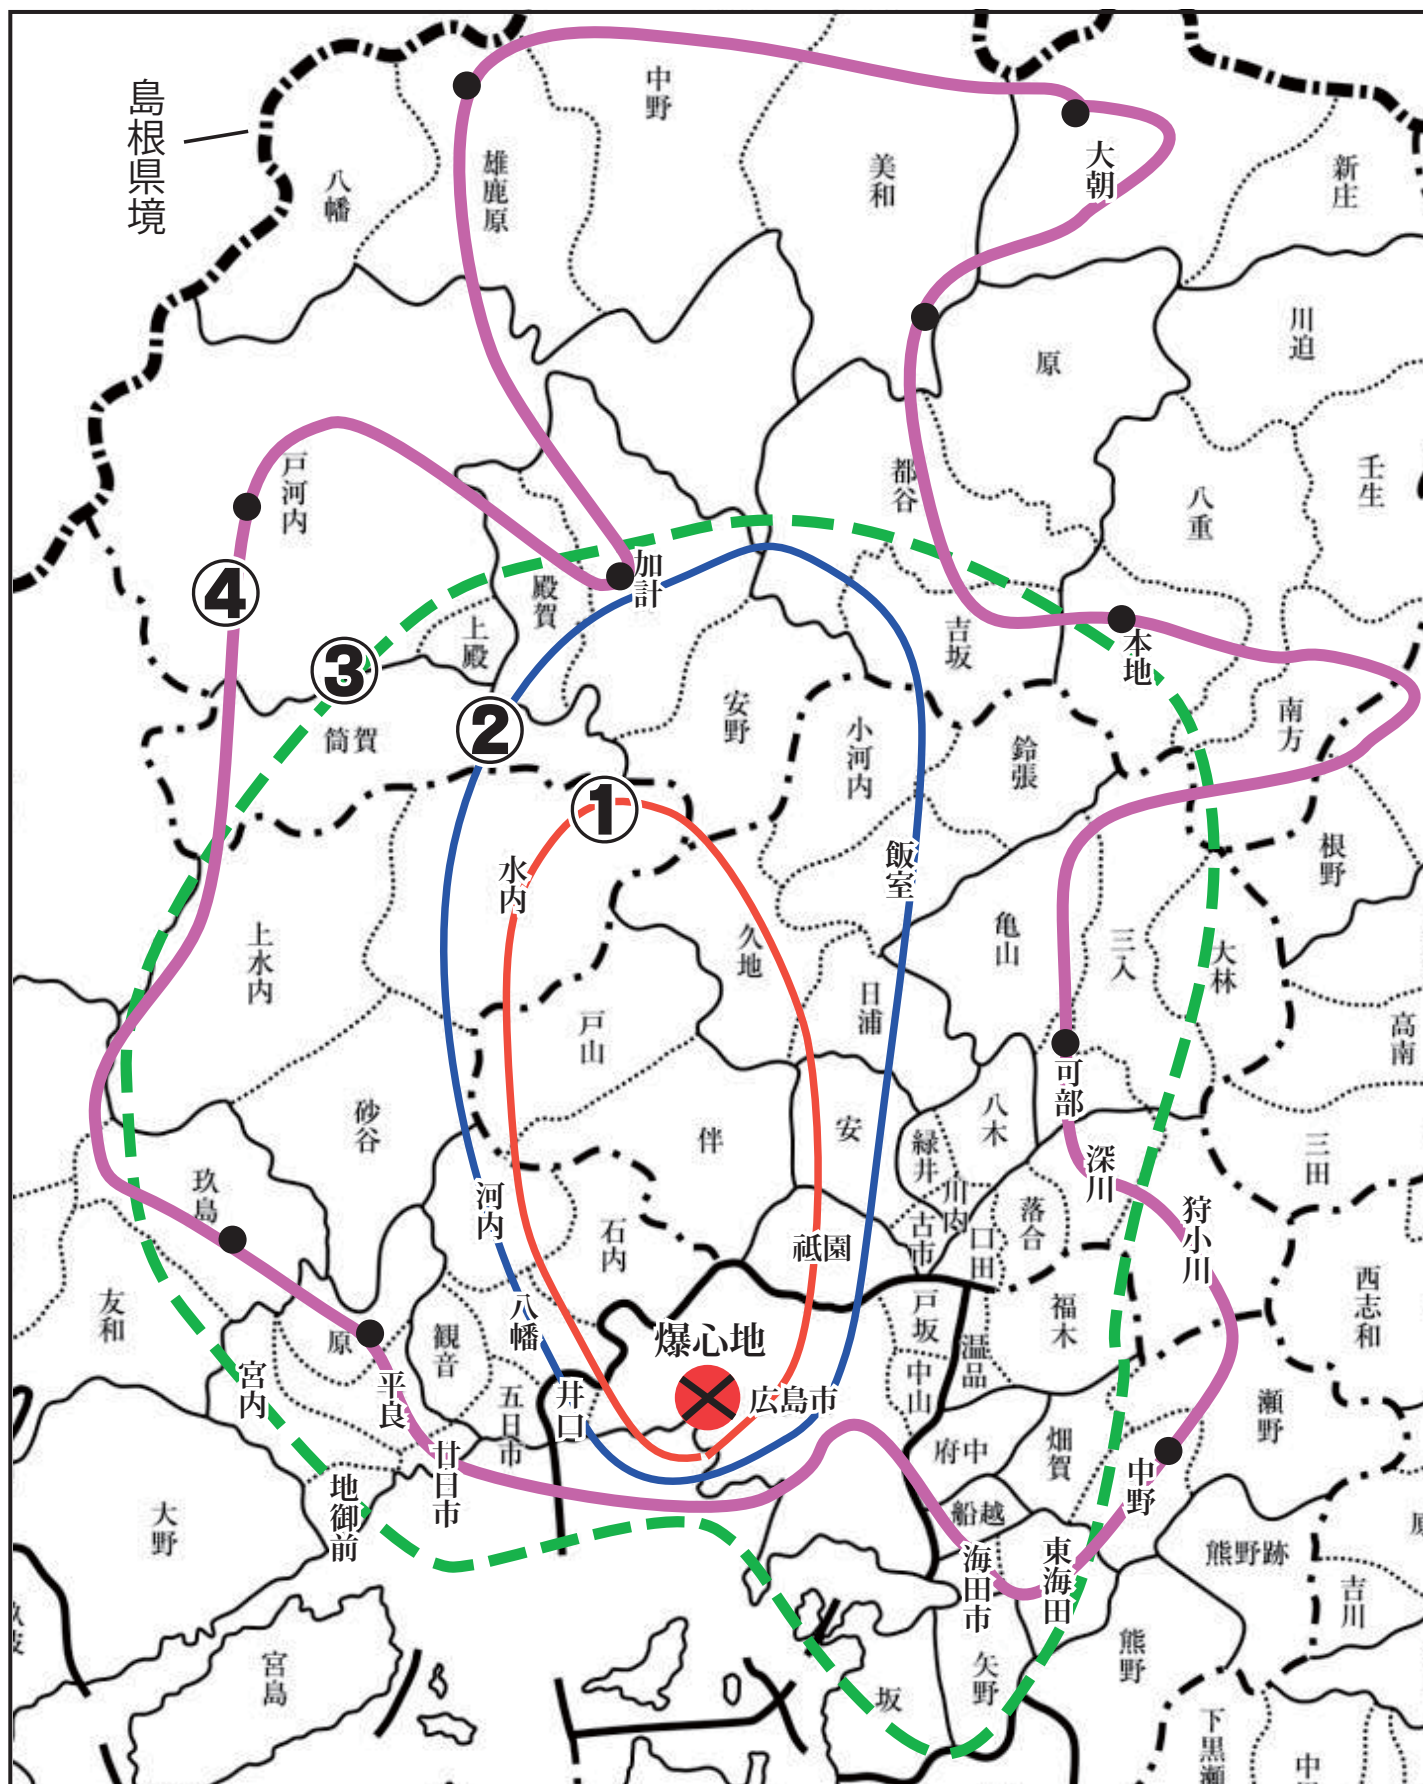

「黒い雨」降雨地域図（概略）

一番内側から、①宇田大雨地域、②宇田小雨地域、③原爆体験者等意識調査で判明した降雨地域、④増田降雨地域。（市町村名は当時のもの。その後の合併で安野・加計・殿賀・上殿・筒賀・戸河内は安芸太田町に、水内・上水内・砂谷は湯来町となっている）